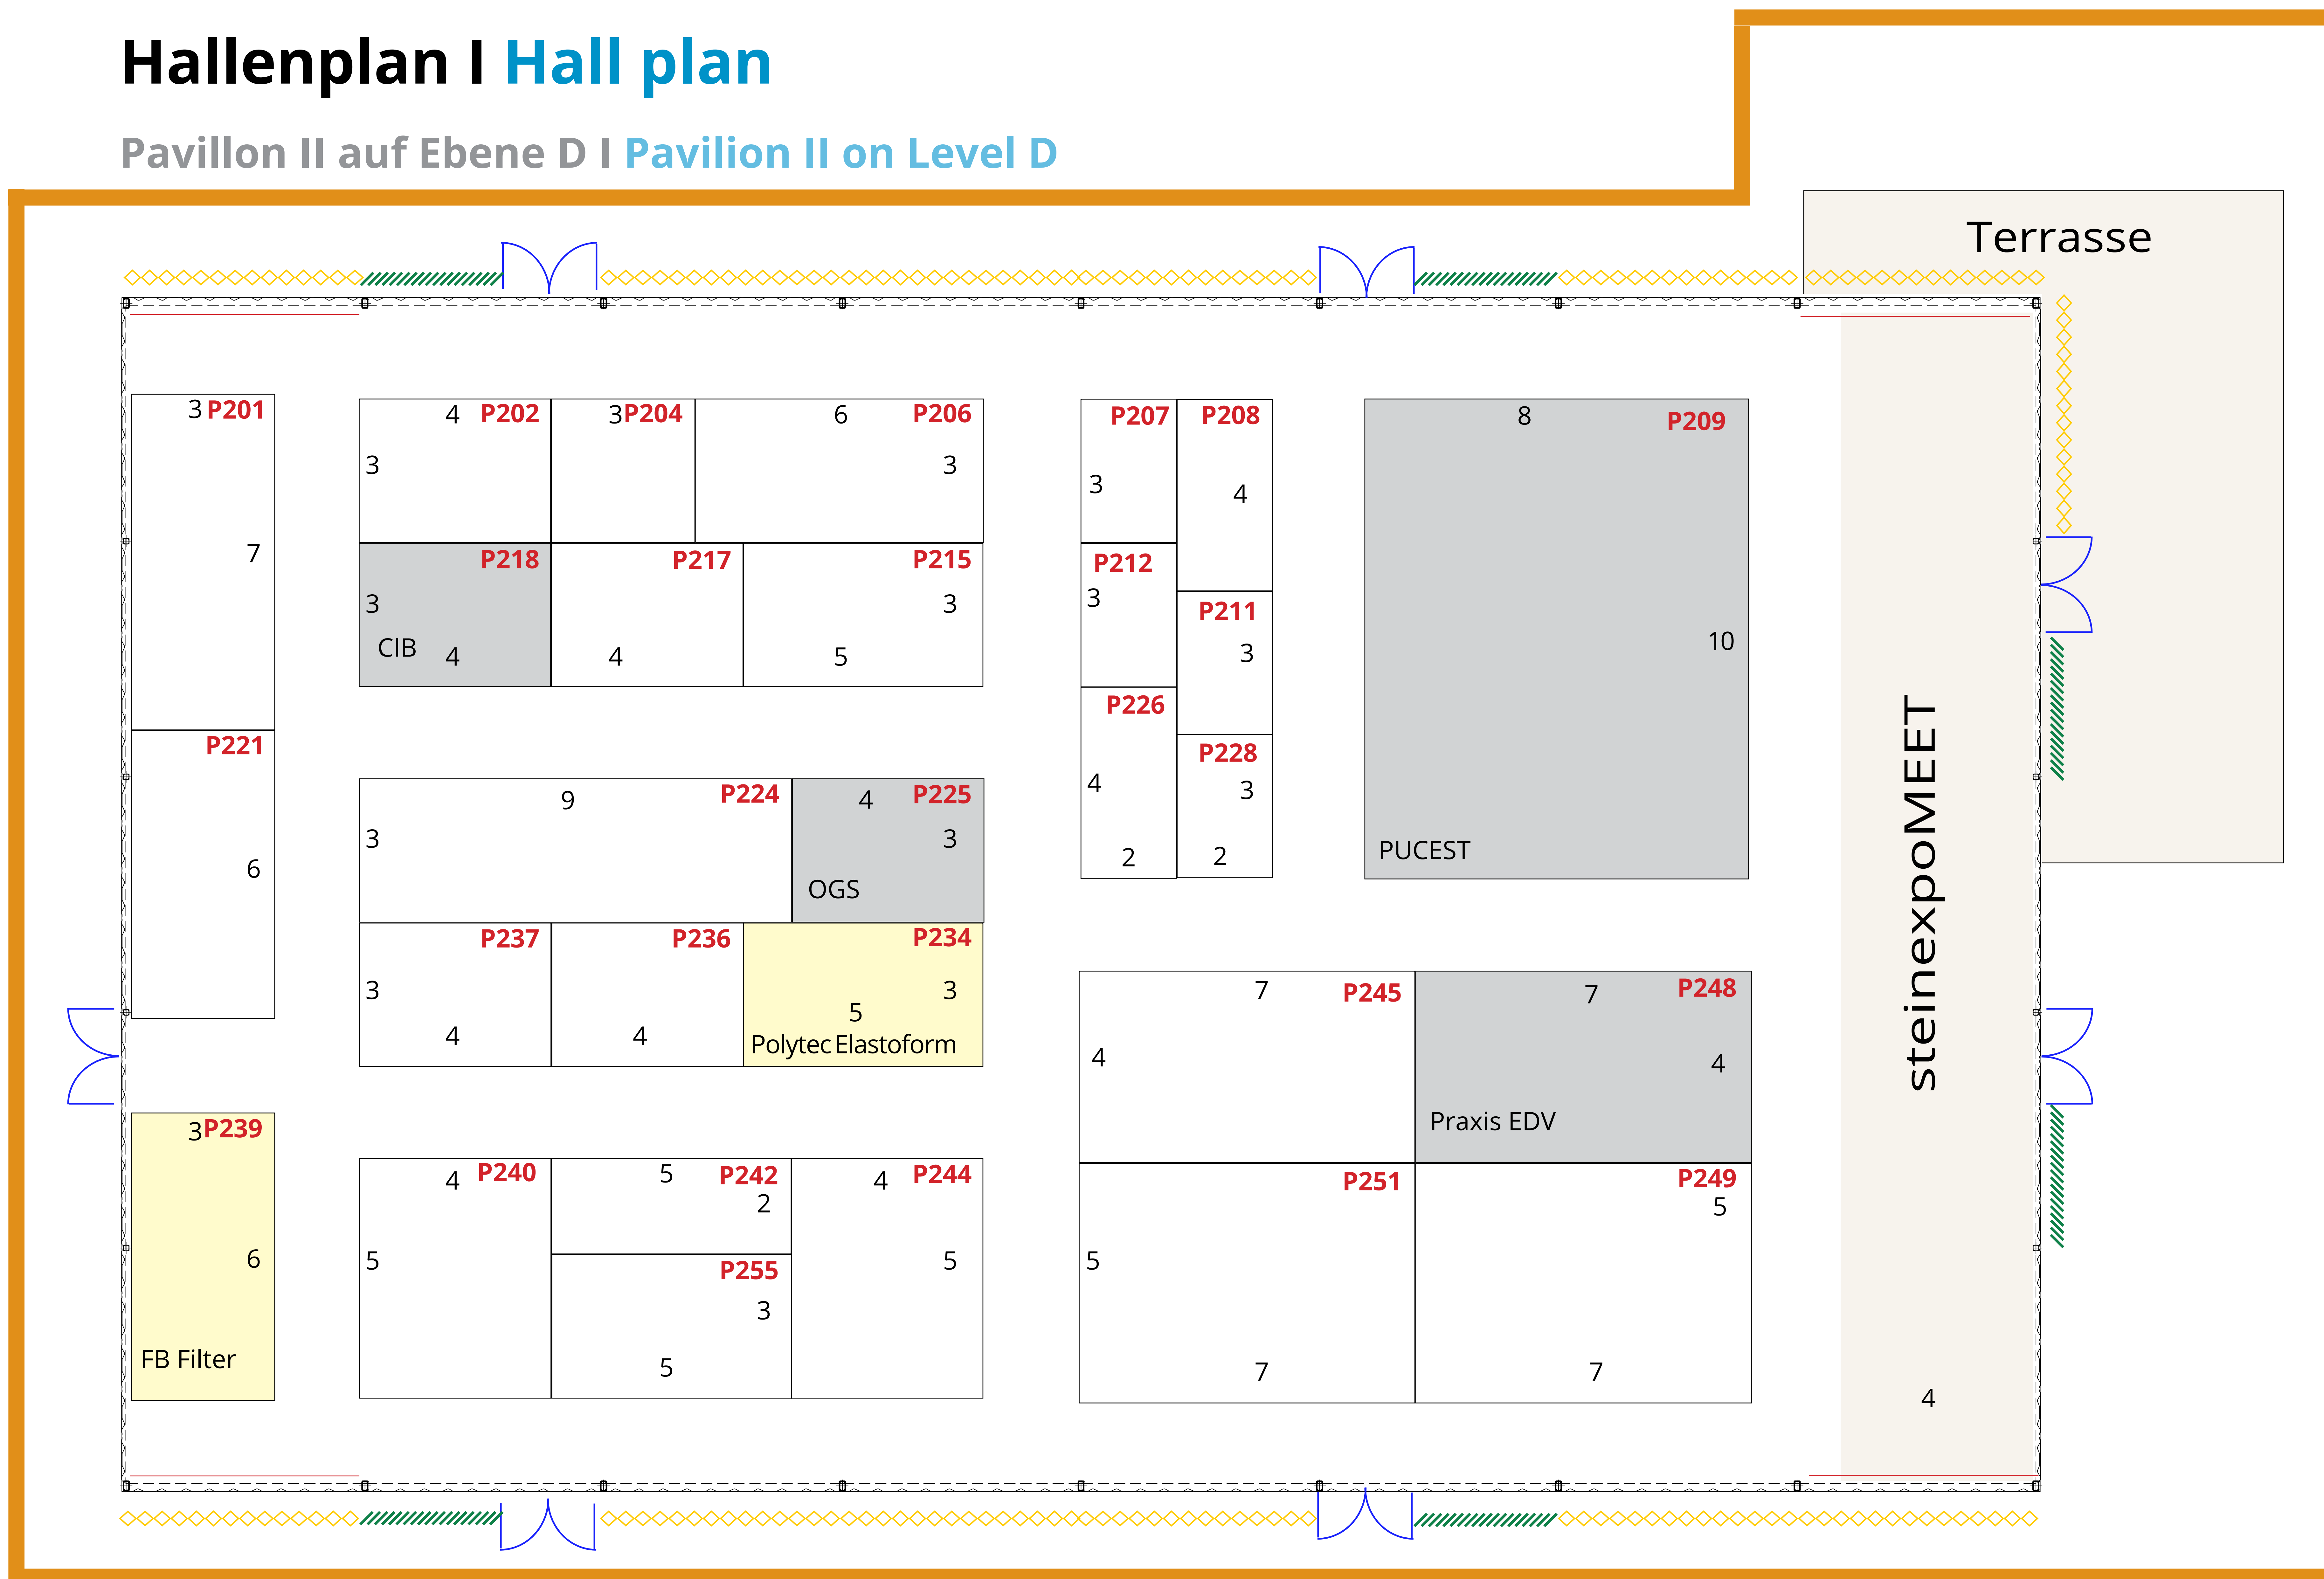

Hallenplan I Hall plan

Pavillon I auf Ebene D | Pavilion I on Level D

2.-5.
September 2026
Homburg/Nieder-Ofleiden

Organisation:
GEOPLAN GmbH
Josef-Herrmann-Straße 1-3
76473 Iffezheim
Tel. +49 7229 606-30
www.GeoplanGmbh.de

Stand: 31. März 2025

Änderungen vorbehalten!
© Alle Rechte GEOPLAN GMBH

Hallenplan I Hall plan

Pavillon II auf Ebene D I Pavilion II on Level D

2.-5.
September 2026
Homburg/Nieder-Ofleiden

Organisation:
GEOPLAN GmbH
Josef-Herrmann-Straße 1-3
76473 Iffezheim
Tel. +49 7229 606-30
www.GeoplanGmbH.de

Stand: 31. März 2025

Änderungen vorbehalten!
© Alle Rechte GEOPLAN GMBH