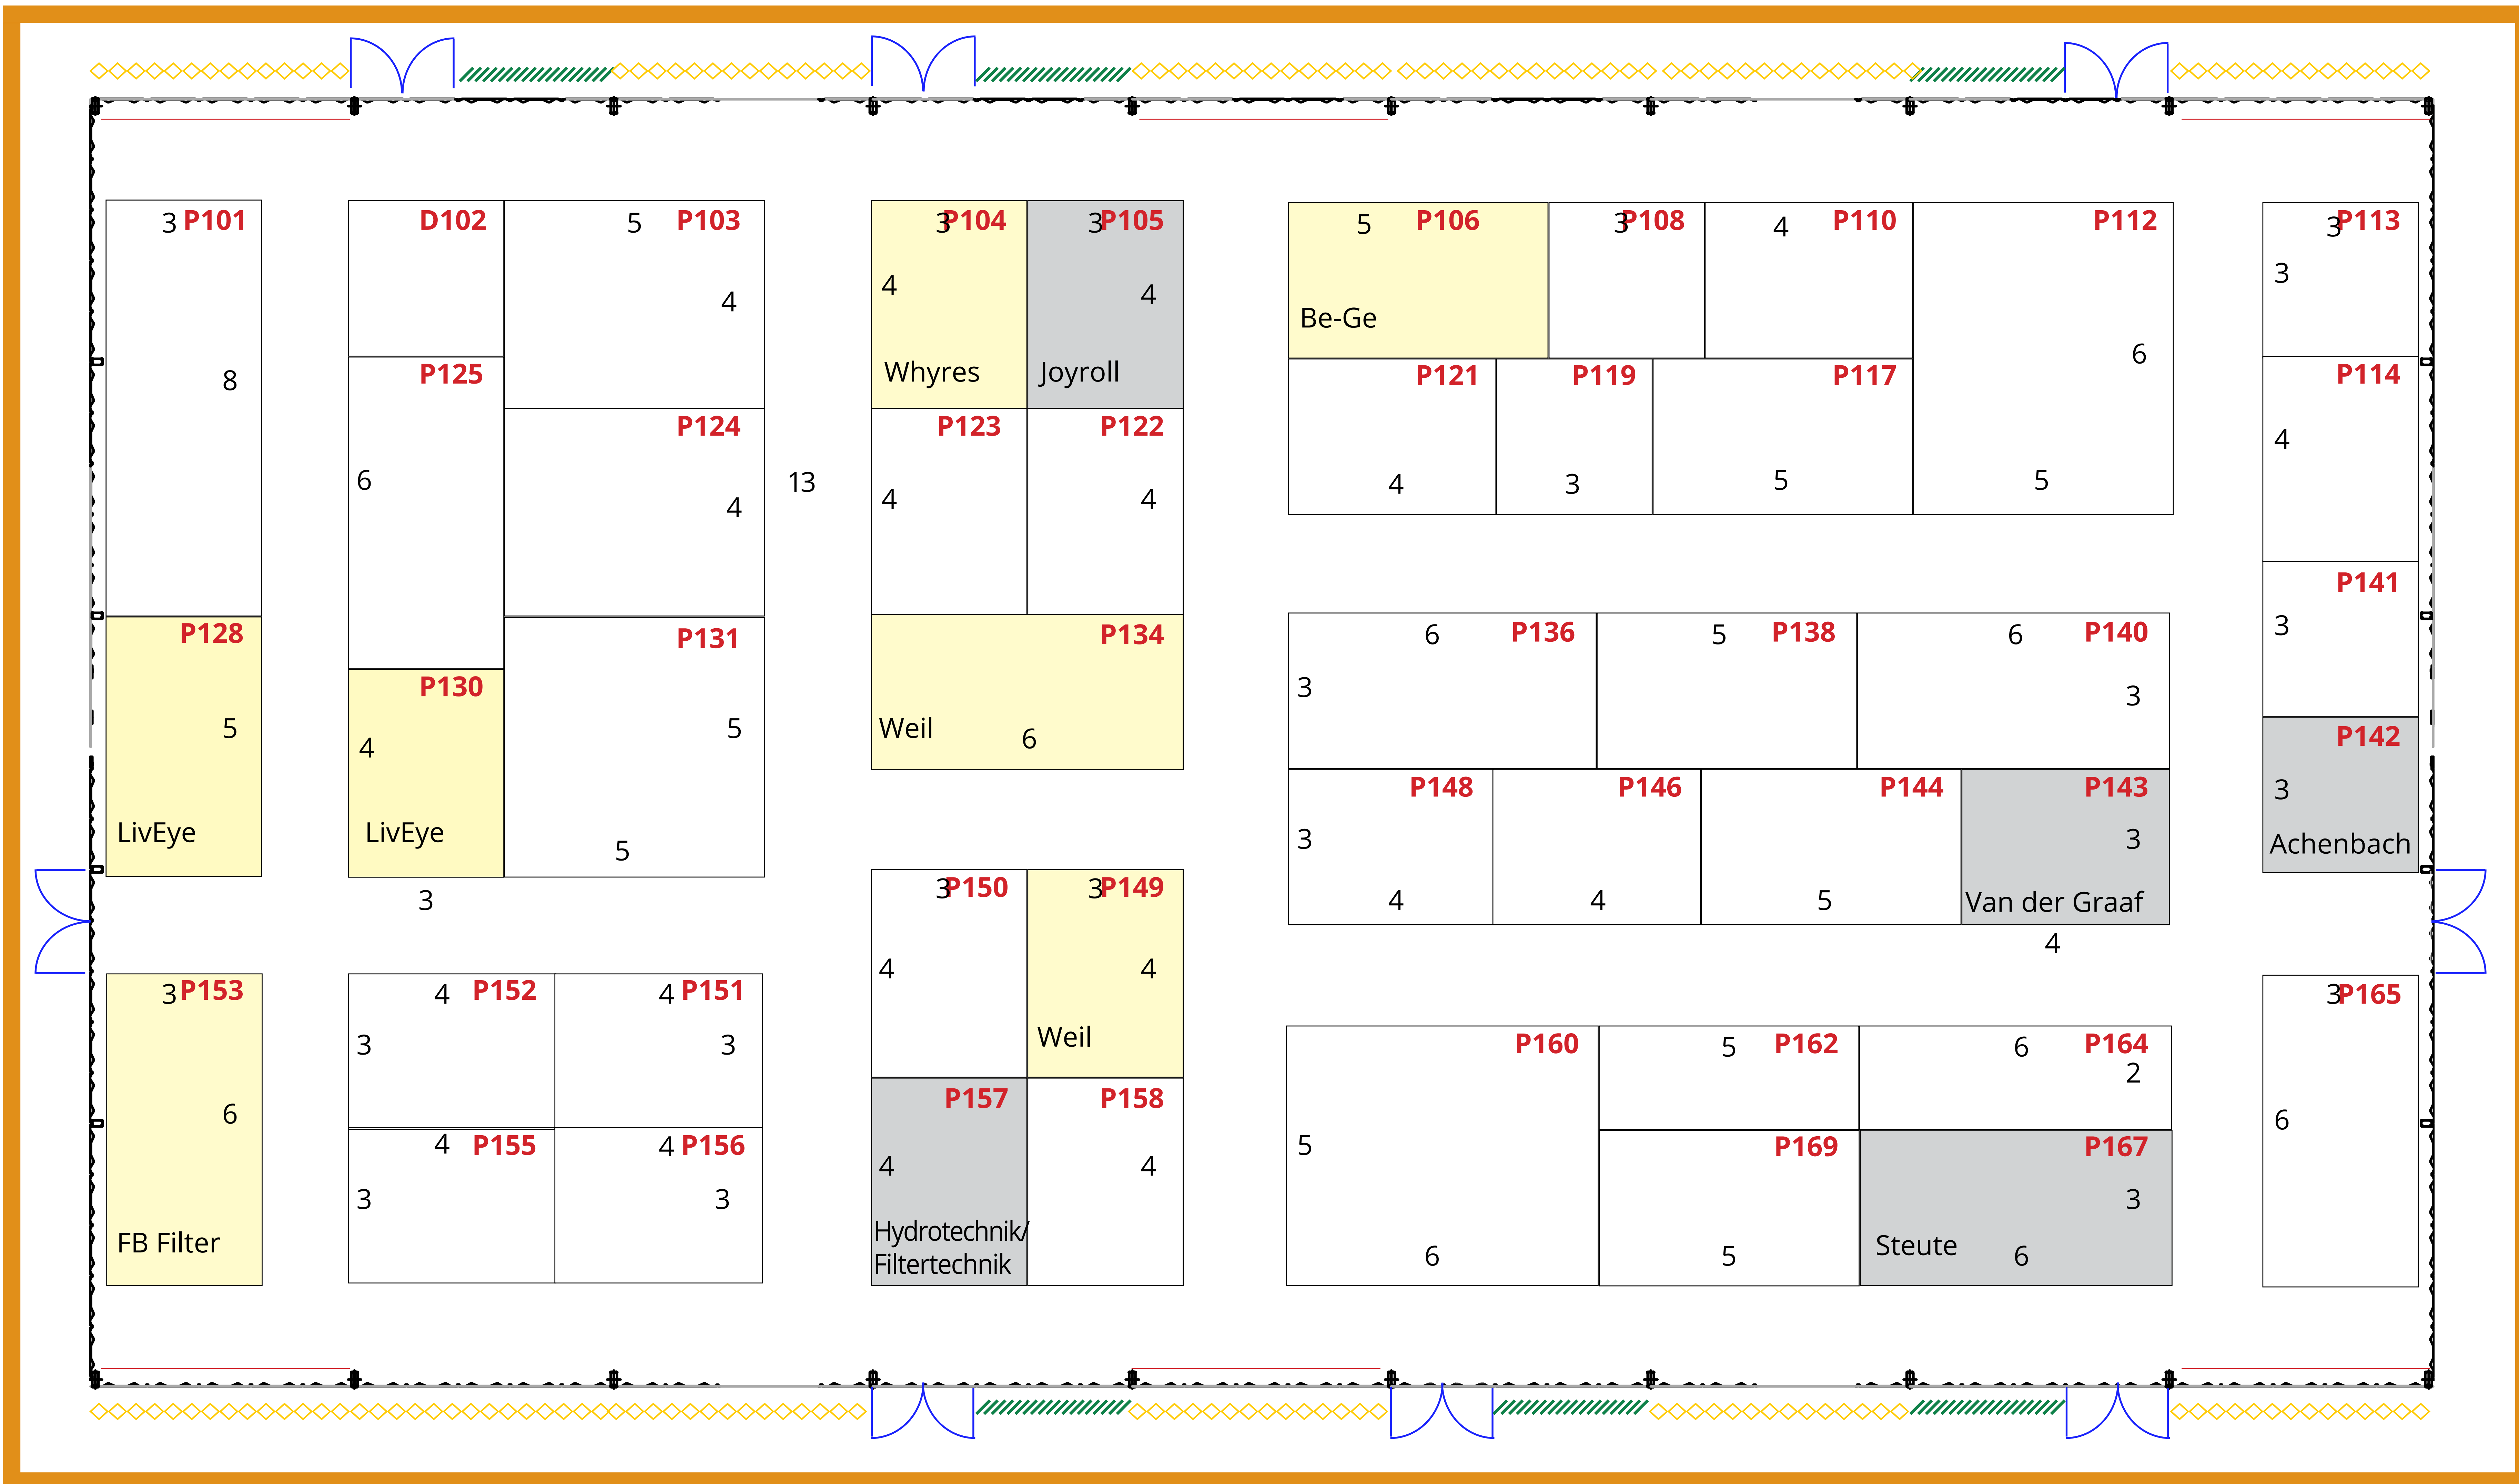

Hallenplan I Hall plan

Pavillon I auf Ebene D | Pavilion I on Level D

2.-5.
September 2026
Homburg/Nieder-Ofleiden

Organisation:
GEOPLAN GmbH
Josef-Herrmann-Straße 1-3
76473 Iffezheim
Tel. +49 7229 606-30
www.GeoplanGmbh.de

Stand: 31. März 2025

Änderungen vorbehalten!
© Alle Rechte GEOPLAN GMBH

Hallenplan I Hall plan

Pavillon II auf Ebene D I Pavilion II on Level D

2.-5.
September 2026
Homburg/Nieder-Ofleiden

Organisation:
GEOPLAN GmbH
Josef-Herrmann-Straße 1-3
76473 Iffezheim
Tel. +49 7229 606-30
www.GeoplanGmbH.de

Stand: 31. März 2025

Änderungen vorbehalten!
© Alle Rechte GEOPLAN GMBH